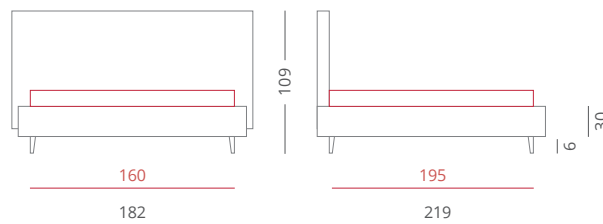

GIROLETTO /

Giroletto Moon Box - H. 30
con Box Contenitore Per Rete da 160x195

PIEDE / PIE004 Bianco - H. 6

ACCESSORI / Swarovski

Riferimento foto pag. 58-59