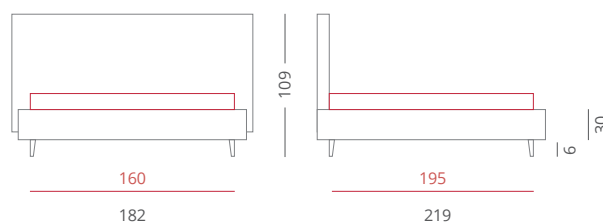

### GIROLETTO /

Giroletto Moon Box - H. 30  
 con Box Contenitore Per Rete da 160x195

**PIEDE /** PIE007 Cromato - H. 6

**ACCESSORI /** Bottoni

**Riferimento foto pag. 54-55**