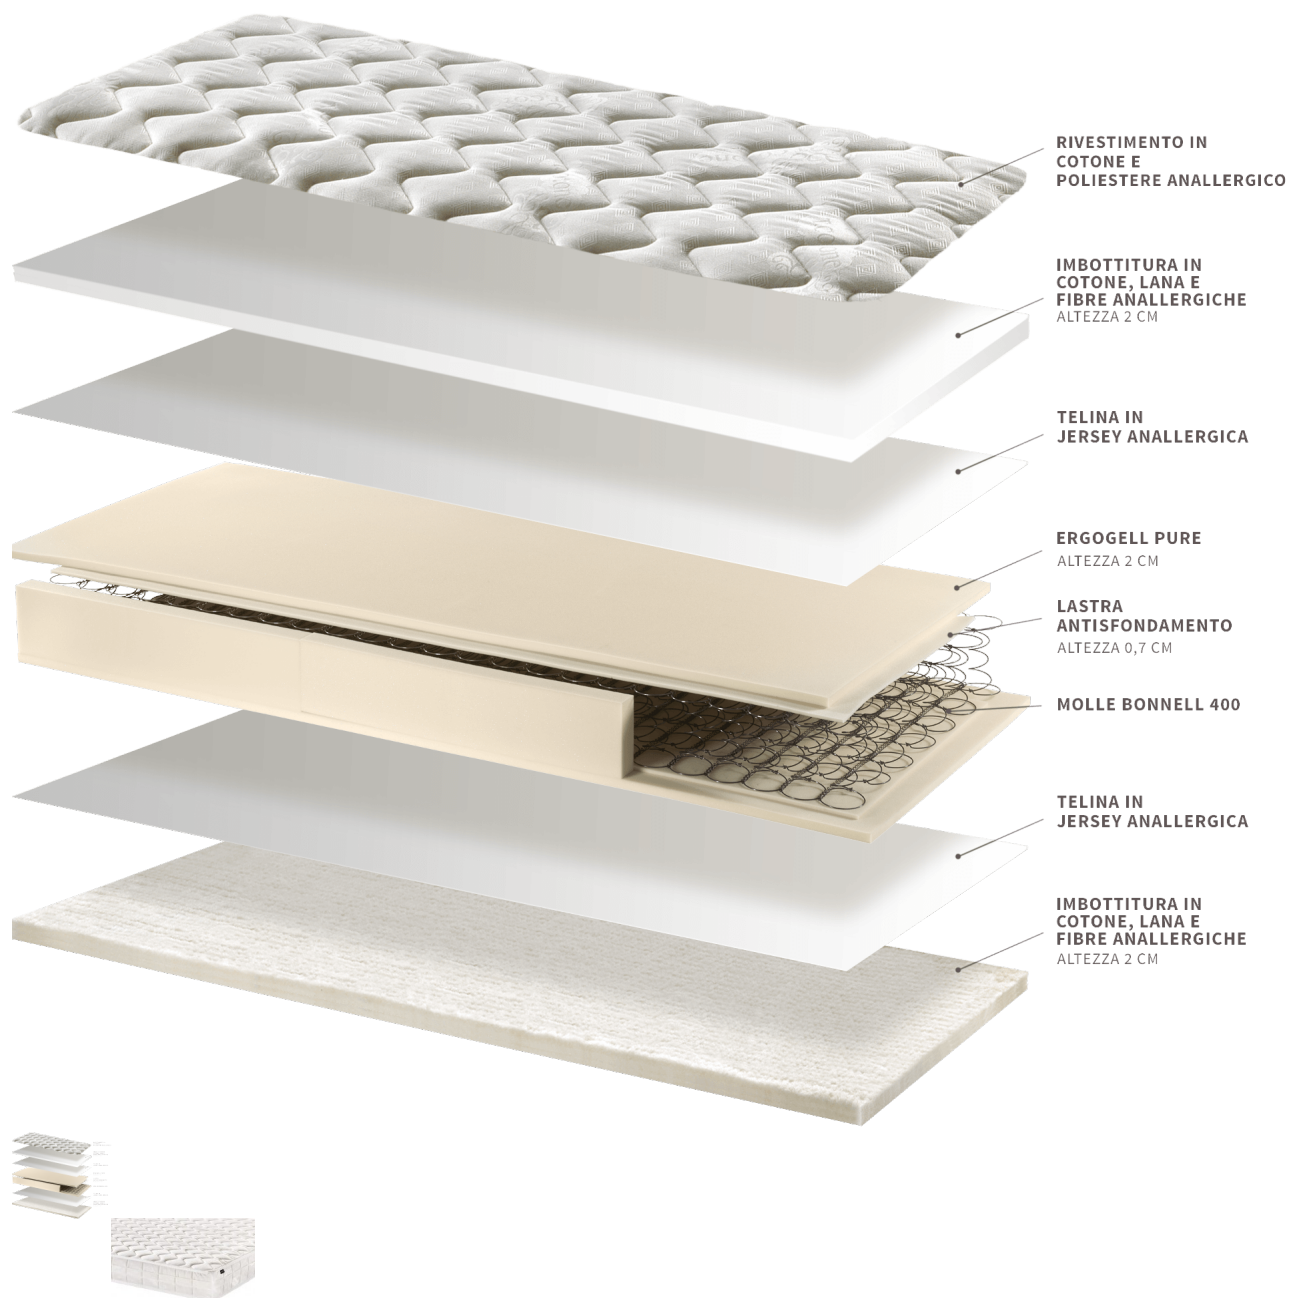

S400

Materasso con 400 Molle Bonnell ed imbottitura in fibre anallergiche; fresco rivestimento in Cotone e Poliestere cotoniero

Valutazione: Nessuna valutazione

Prezzo

[Fai una domanda su questo prodotto](#)

Produttore [Chiardiluna by Bacciflex](#)

Descrizione

S 400 offre un comfort rigido, grazie all'utilizzo delle 400 molle Bonnell, che ne esaltano le doti ortopediche. L'imbottitura anallergica, ne migliora il comfort. Un materasso a molle, tradizionale ed anallergico.

- ALTEZZA TOTALE 23
- ERGONOMIA BUONA
- TRASPIRAZIONE ALTISSIMA
- ATOSSICO CONFORME OEKOTEX ST.100
- LETTO CONTENITORE IDONEO

- Ergocell Pure è una schiuma ad alta tecnologia, con 2 diverse rigidità, estremamente elastica, che ottimizza le prestazioni ortopediche della struttura ed eleva i valori di elasticità, indeformabilità e comfort.
- Bonnell sono molle ad alta densità in acciaio ad alta resistenza; sono confortevoli e durevoli nel tempo. Altissima aerazione.