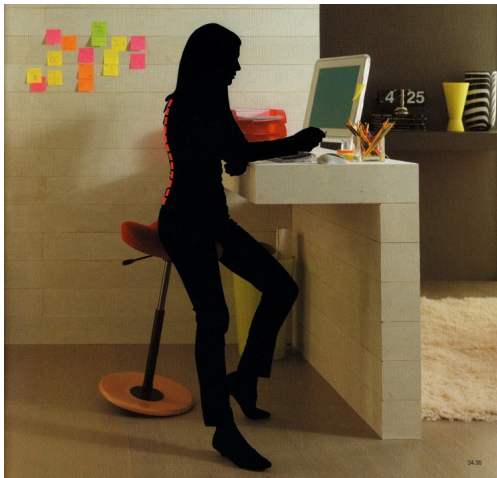

Move

Move è la seduta ideale per tutta la famiglia, che trova il suo utilizzo in ogni stanza della vostra casa.

Valutazione: Nessuna valutazione

Prezzo

Prezzo di vendita con sconto

Prezzo di vendita 272,00 €

Sconto

[Fai una domanda su questo prodotto](#)

Produttore [Varier](#)

Descrizione

Con una possibilità di rotazione a 360°, Move vi offre sempre la posizione che cercate. Questo sgabello multifunzionale unisce i vantaggi di sedersi e di stare in piedi, con la base basculante che vi permette di assumere una moltitudine di posizioni e con la seduta a sella che, oltre a dare sollievo alla colonna vertebrale e di favorire la respirazione, impedisce di scivolare quando siete in posizione semi-eretta. Compatto e leggero, Move può essere facilmente spostato e trasportato. La base può essere dotata di un fondo antiscivolo in gomma per le superfici sdruciolevoli o delicate.