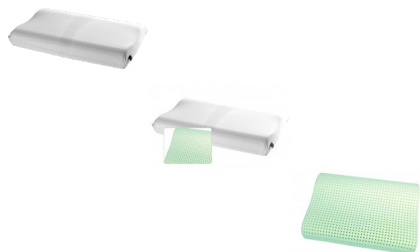

## Memory Lympha Ortocervicale

Guancialetta ortocervicale in Memory Lympha

Valutazione: Nessuna valutazione

**Prezzo**

[Fai una domanda su questo prodotto](#)

Produttore [Chiardiluna by Bacciflex](#)

Descrizione

Guancialetta in Memory Lympha con forma "ad onda", con buchi passanti per favorire l'aerazione. Struttura particolarmente indicata per chi soffre di dolori cervicali. Rivestimento in fresco Tencel®, sfoderabile e lavabile a 40°

- ALTEZZA TOTALE: 10/8 CM
- TRASPIRAZIONE: MOLTO ALTA
- ANALLERGICO: SÌ
- ATOSSICO: CENTIPUR®, OEKOTEX ST.100
- MISURE: 70X40 CM

Memory Lympa® è una innovativa schiuma ergonomica ecosostenibile, realizzata con l'impiego di polioli di origine vegetale. Lympa® ha un'incredibile elasticità, offre un perfetto sostegno alla zona cervicale, e presenta un'altissima traspirabilità, che evita la stagnazione dell'umidità e l'insorgere di muffe e l'annidamento degli acari. Oltre ad essere ecocompatibile, è totalmente anallergica ed atossica