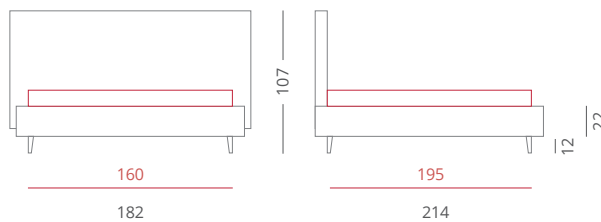

Domino diamante

RIVESTIMENTI /

- Ecopelle Diamante 3201 - Testiera - Cat. A
- Ecopelle Diamante 3201 - Giroletto - Cat. A

GIROLETTO /

- Giroletto Light Box - H. 22
- con Box Contenitore Per Rete da 160x195

PIEDE / PIE109 Satinato - H. 12

ACCESSORI / Bottoni

Riferimento foto pag. 66-67

Domino ambra

RIVESTIMENTI /

- Tessuto Ambra 1504 - Testiera - Cat. A Plus
- Tessuto Ambra 1504 - Giroletto - Cat. A Plus

GIROLETTO /

- Giroletto Slim Box - H. 30
- con Box Contenitore Per Rete da 160x195

PIEDE / PIE007 Cromato - H. 6

ACCESSORI / Nessuno

Riferimento foto pag. 70-71

Domino sigma

RIVESTIMENTI /

- Tessuto Sigma 1011 - Testiera - Cat. B
- Tessuto Sigma 1011 - Giroletto - Cat. B

GIROLETTO /

- Giroletto Slim Box - H. 30
- con Box Contenitore Per Rete da 160x195

PIEDE / PIE008 Cromato - H. 10

ACCESSORI / Nessuno

Riferimento foto pag. 72-73