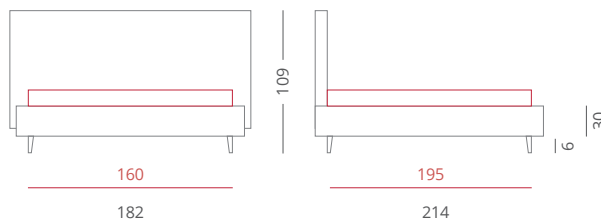

Domino diamante

RIVESTIMENTI /

- Ecopelle Diamante 3201 - Testiera - Cat. A
- Ecopelle Diamante 3201 - Giroletto - Cat. A

GIROLETTO /

- Giroletto Light Box - H. 22
- con Box Contenitore Per Rete da 160x195

PIEDE / PIE109 Satinato - H. 12

ACCESSORI / Bottoni

Riferimento foto pag. 66-67

Domino ambra

RIVESTIMENTI /

- Tessuto Ambra 1504 - Testiera - Cat. A Plus
- Tessuto Ambra 1504 - Giroletto - Cat. A Plus

GIROLETTO /

- Giroletto Slim Box - H. 30
- con Box Contenitore Per Rete da 160x195

PIEDE / PIE007 Cromato - H. 6

ACCESSORI / Nessuno

Riferimento foto pag. 70-71

Domino sigma

RIVESTIMENTI /

- Tessuto Sigma 1011 - Testiera - Cat. B
- Tessuto Sigma 1011 - Giroletto - Cat. B

GIROLETTO /

- Giroletto Slim Box - H. 30
- con Box Contenitore Per Rete da 160x195

PIEDE / PIE008 Cromato - H. 10

ACCESSORI / Nessuno

Riferimento foto pag. 72-73