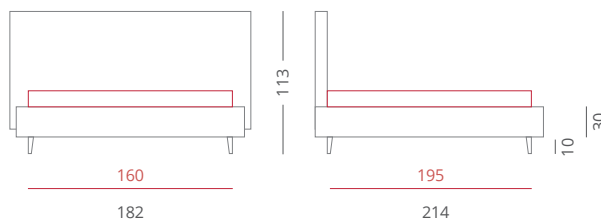

Domino diamante

RIVESTIMENTI /

- Ecopelle Diamante 3201 - Testiera - Cat. A
- Ecopelle Diamante 3201 - Giroletto - Cat. A

GIROLETTO /

- Giroletto Light Box - H. 22
- con Box Contenitore Per Rete da 160x195

- Giroletto Slim Box - H. 30
- con Box Contenitore Per Rete da 160x195

PIEDE / PIE007 Cromato - H. 6

ACCESSORI / Nessuno

Riferimento foto pag. 70-71

Domino sigma

RIVESTIMENTI /

- Tessuto Sigma 1011 - Testiera - Cat. B
- Tessuto Sigma 1011 - Giroletto - Cat. B

GIROLETTO /

- Giroletto Slim Box - H. 30
- con Box Contenitore Per Rete da 160x195

PIEDE / PIE008 Cromato - H. 10

ACCESSORI / Nessuno

Riferimento foto pag. 72-73