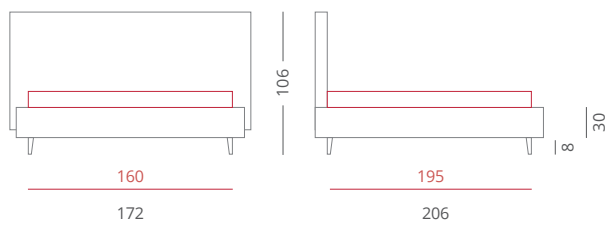

Riferimento foto pag. 28-29

GIROLETTO / Giroletto slim box - H.30 con box contenitore per rete da 160x195

PIEDE / PIE002 Bianco - H.6

ACCESSORI / Bordino

Clay turchese

RIVESTIMENTI /

- Tessuto Turchese 8003 - Cuscini - Cat. A
- Tessuto Turchese 8003 - Testiera - Cat. A
- Tessuto Turchese 8003 - Giroletto - Cat. A
- Tessuto Turchese 8010 - Bordino e Bottone - Cat. A

Riferimento foto pag. 32-33

GIROLETTO / Giroletto slim box - H.30 con box contenitore per rete da 160x195

PIEDE / PIE003 Wengè - H. 8

ACCESSORI / Bordino e Bottone

Clay avorio

RIVESTIMENTI /

- Tessuto Avorio 9913 - Cuscini - Cat. B
- Tessuto Avorio 9913 - Testiera - Cat. B
- Tessuto Avorio 9913 - Giroletto - Cat. B
- Tessuto Avorio 9914 - Frappa - Cat. B

Riferimento foto pag. 34-35

GIROLETTO / Giroletto slim box - H.30 con box contenitore per rete da 160x195

PIEDE / PIE003 Bianco - H. 8

ACCESSORI / Frappa