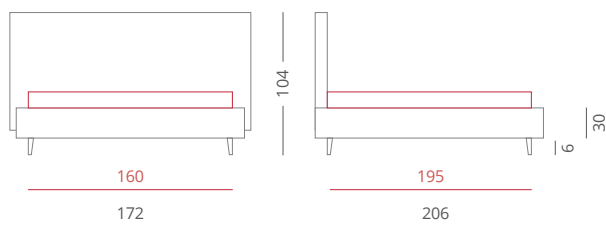

Clay salgemma

RIVESTIMENTI /

- Tessuto Salgemma 6513 - Cuscini - Cat. A Plus
- Tessuto Salgemma 6513 - Testiera - Cat. A Plus
- Tessuto Salgemma 6513 - Giroletto - Cat. A Plus

Riferimento foto pag. 24-25

GIROLETTO / Giroletto slim box - H.30 con box contenitore per rete da 160x195

PIEDE / PIE005 Bianco - H.6

ACCESSORI / Nessuno

Clay alabastro

RIVESTIMENTI /

- Tessuto Alabastro 1704 Cuscini - Cat. Lusso
- Tessuto Alabastro 1705 Testiera - Cat. Lusso
- Tessuto Alabastro 1705 Giroletto - Cat. Lusso
- Tessuto Alabastro 1705 Bordino - Cat. Lusso

Riferimento foto pag. 28-29

GIROLETTO / Giroletto slim box - H.30 con box contenitore per rete da 160x195

PIEDE / PIE002 Bianco - H.6

ACCESSORI / Bordino

Clay turchese

RIVESTIMENTI /

- Tessuto Turchese 8003 - Cuscini - Cat. A
- Tessuto Turchese 8003 - Testiera - Cat. A
- Tessuto Turchese 8003 - Giroletto - Cat. A
- Tessuto Turchese 8010 - Bordino e Bottone - Cat. A