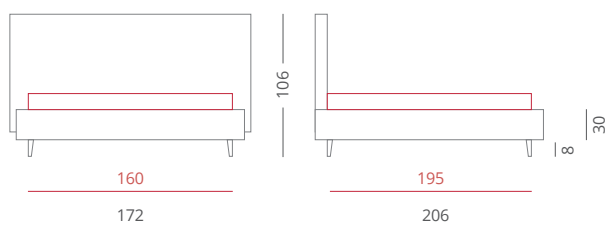

GIROLETTO / Giroletto slim box - H.30 con box contenitore per rete da 160x195

PIEDE / PIE005 Bianco - H.6

ACCESSORI / Nessuno

Clay alabastro

RIVESTIMENTI /

- Tessuto Alabastro 1704 Cuscini - Cat. Lusso
- Tessuto Alabastro 1705 Testiera - Cat. Lusso
- Tessuto Alabastro 1705 Giroletto - Cat. Lusso
- Tessuto Alabastro 1705 Bordino - Cat. Lusso

Riferimento foto pag. 28-29

GIROLETTO / Giroletto slim box - H.30 con box contenitore per rete da 160x195

PIEDE / PIE002 Bianco - H.6

ACCESSORI / Bordino

Clay turchese

RIVESTIMENTI /

- Tessuto Turchese 8003 - Cuscini - Cat. A
- Tessuto Turchese 8003 - Testiera - Cat. A
- Tessuto Turchese 8003 - Giroletto - Cat. A
- Tessuto Turchese 8010 - Bordino e Bottone - Cat. A

Riferimento foto pag. 32-33

GIROLETTO / Giroletto slim box - H.30 con box contenitore per rete da 160x195

PIEDE / PIE003 Wengè - H. 8

ACCESSORI / Bordino e Bottone

Clay avorio

RIVESTIMENTI /

- Tessuto Avorio 9913 - Cuscini - Cat. B
- Tessuto Avorio 9913 - Testiera - Cat. B
- Tessuto Avorio 9913 - Giroletto - Cat. B
- Tessuto Avorio 9914 - Frappa - Cat. B