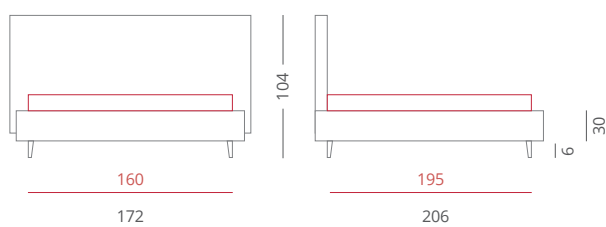

GIROLETTO / Giroletto slim box - H.30 con box contenitore per rete da 160x195

PIEDE / PIE005 Bianco - H.6

ACCESSORI / Nessuno

Clay alabastro

RIVESTIMENTI /

- Tessuto Alabastro 1704 Cuscini - Cat. Lusso
- Tessuto Alabastro 1705 Testiera - Cat. Lusso
- Tessuto Alabastro 1705 Giroletto - Cat. Lusso
- Tessuto Alabastro 1705 Bordino - Cat. Lusso

Riferimento foto pag. 28-29

GIROLETTO / Giroletto slim box - H.30 con box contenitore per rete da 160x195

PIEDE / PIE002 Bianco - H.6

ACCESSORI / Bordino

Clay turchese

RIVESTIMENTI /

- Tessuto Turchese 8003 - Cuscini - Cat. A
- Tessuto Turchese 8003 - Testiera - Cat. A
- Tessuto Turchese 8003 - Giroletto - Cat. A
- Tessuto Turchese 8010 - Bordino e Bottone - Cat. A